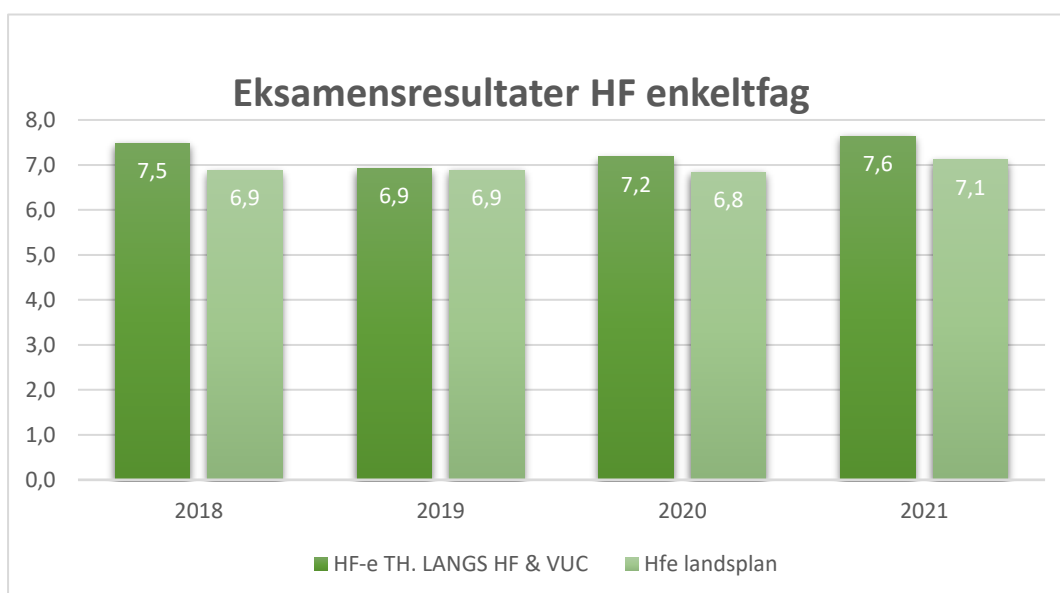

Eksamensgennemsnit

Nedenstående figurer viser sammenligning af eksamensgennemsnit på henholdsvis HF2 og HF-enkeltfag sammenlignet med karaktergennemsnittet på landsplan. På begge studieretninger ses, at TH. LANGS HF & VUC ligger højere end landsgennemsnittet.

Kilde: Uddannelsesstatistik.dk