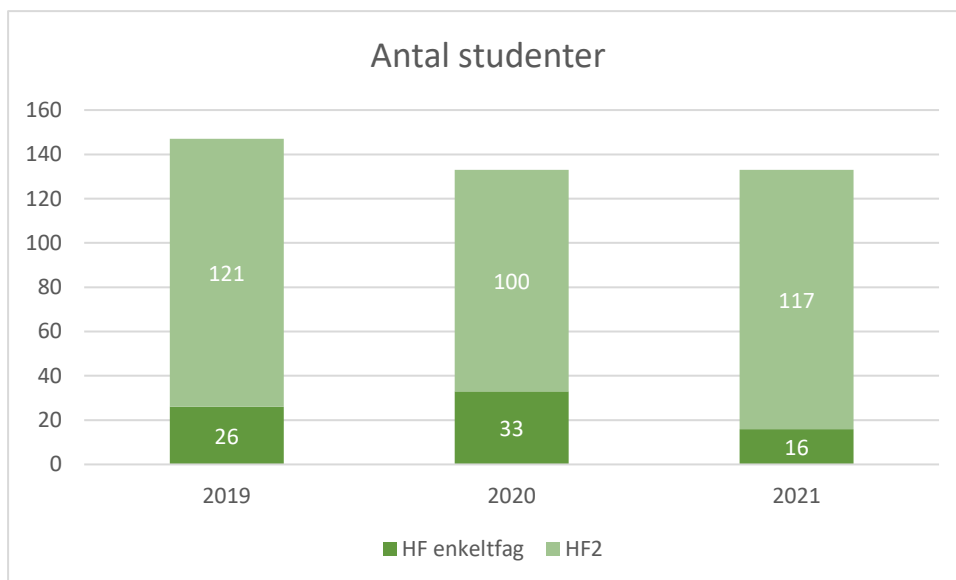

Antal studenter på TH. LANGS HF & VUC 2019 – 2021

Nedenstående diagram viser antal HF studenter fra TH. LANGS HF & VUC i årene 2019 – 2021. De mørke dele af søjlerne markerer andelen af HFe kursister, der færdiggør en samlet HF-eksamen.